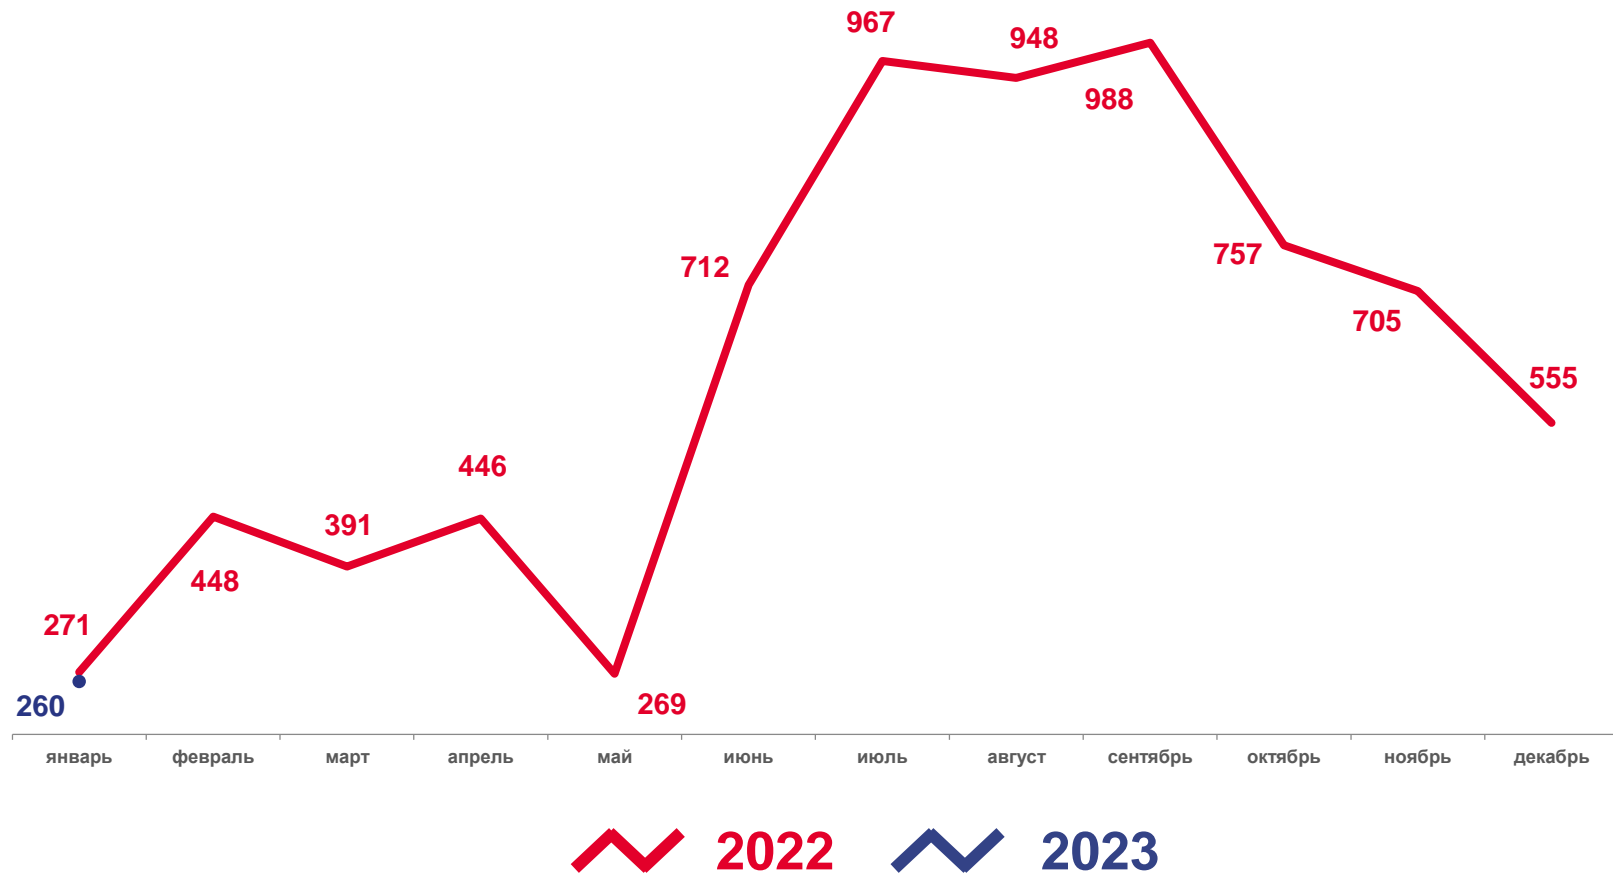

Бакчарский, Зырянский,
Чаинский, Шегарский

ЕСТЕСТВЕННОЕ ДВИЖЕНИЕ НАСЕЛЕНИЯ

январь 2023 года, человек

-470

Естественный прирост, убыль (-)

-5,2

Коэффициент естественного прироста, убыли (-)

2022

2023

Число родившихся

Число умерших

Естественный прирост, убыль (-)

ЧИСЛО ЗАРЕГИСТРИРОВАННЫХ БРАКОВ

январь 2023 года

Всего

260

Изменение, %
к январю 2022 года

-4,1

В расчете
на 1000 человек

2,9

ЧИСЛО ЗАРЕГИСТРИРОВАННЫХ РАЗВОДОВ

январь 2023 года

Всего

367