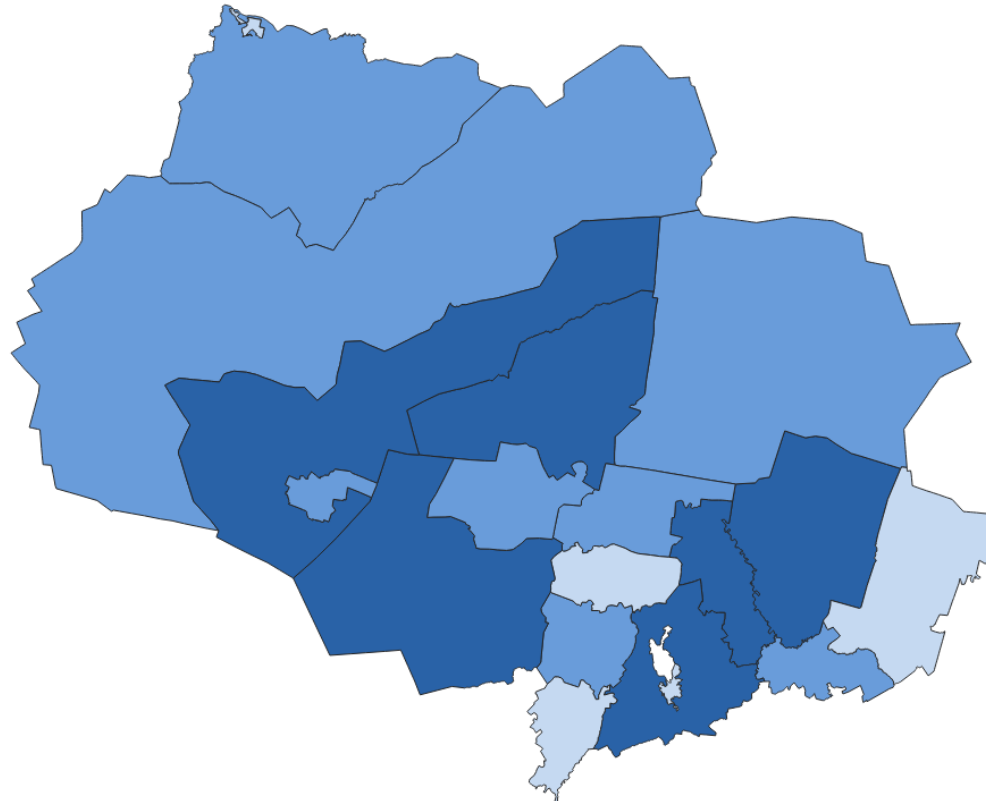

ТОМСКАЯ ОБЛАСТЬ

Всего

714

человек

В расчете
на 1000 человек

8,0

Муниципальные образования

● от 4,0 до 7,5

городской округ г. Томск,
городской округ г. Стрежевой,
Кожевниковский,
Кривошеинский, Тегульдетский

● от 7,6 до 10,0

Городской округ г. Кедровый,
Александровский,
Верхнекетский, Зырянский,
Каргасокский, Молчановский,
Чаинский, Шегарский

● от 10,1 до 16,0

Асиновский, Бакчарский,
Колпашевский, Парабельский,
Первомайский, Томский

СВЕДЕНИЯ О РОДИВШИХСЯ ПО ОЧЕРЕДНОСТИ РОЖДЕНИЯ

январь 2023 года, в % от общего числа родившихся

Всего
714
человек