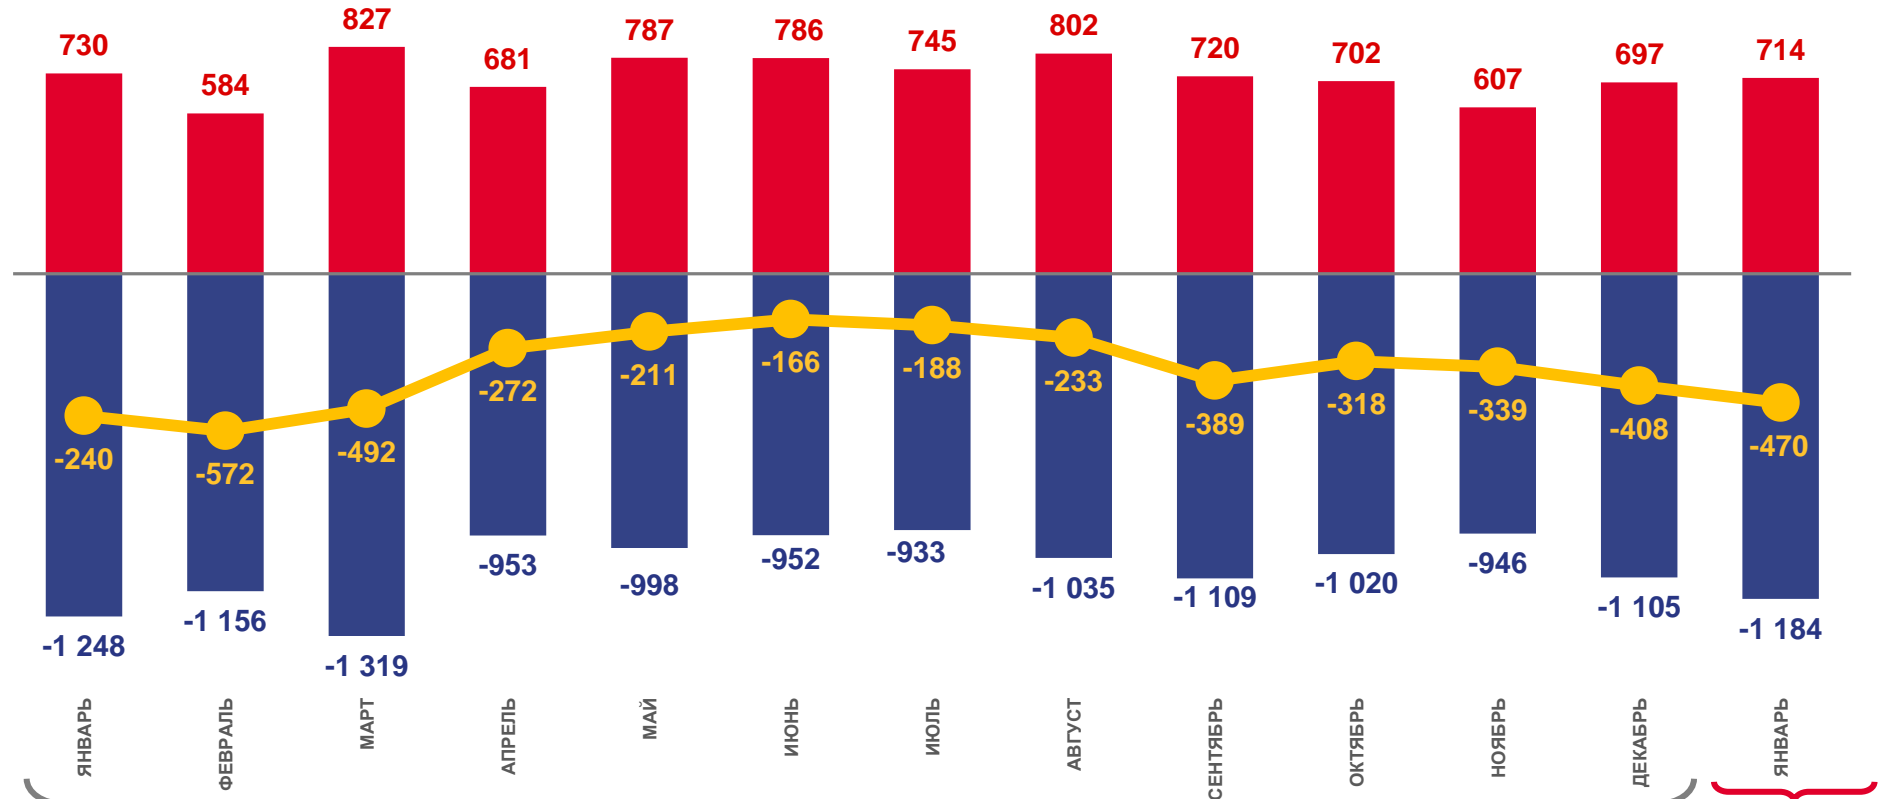

Бакчарский, Зырянский,
Чаинский, Шегарский

ЕСТЕСТВЕННОЕ ДВИЖЕНИЕ НАСЕЛЕНИЯ

январь 2023 года, человек

-470

Естественный прирост, убыль (-)

-5,2

Коэффициент естественного прироста, убыли (-)

2022

2023

Число родившихся

Число умерших

Естественный прирост, убыль (-)

ЧИСЛО ЗАРЕГИСТРИРОВАННЫХ БРАКОВ

январь 2023 года

Всего

260