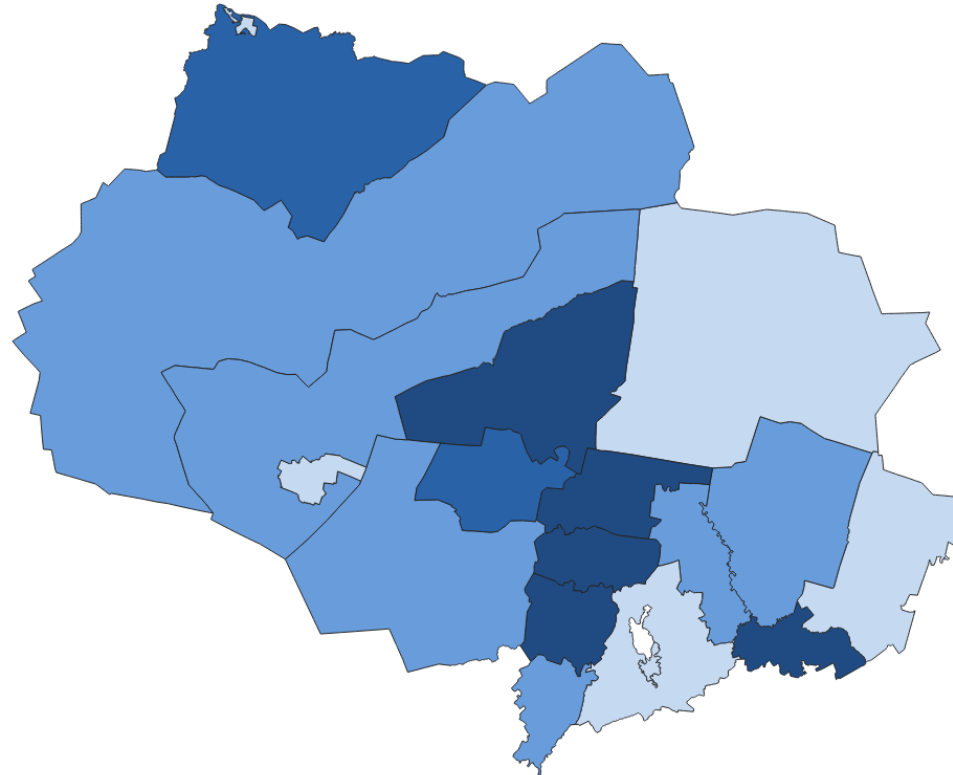

городской округ г. Томск,
городской округ г. Стрежевой,
Кожевниковский,
Кривошеинский, Тегульдетский

● от 7,6 до 10,0

Городской округ г. Кедровый,
Александровский,
Верхнекетский, Зырянский,
Каргасокский, Молчановский,
Чаинский, Шегарский

ТОМСКАЯ ОБЛАСТЬ

Всего

1184

человек

В РАСЧЕТЕ
НА 1000 ЧЕЛОВЕК

13,2

Муниципальные образования

● От 8,9 до 14,0

Городской округ г. Стрежевой,
городской округ г. Томск,
Городской округ г. Кедровый,
Верхнекетский, Тегульдетский,
Томский

● от 14,1 до 18,0

Асиновский, Бакчарский,
Каргасокский, Кожевниковский,
Первомайский, Парабельский