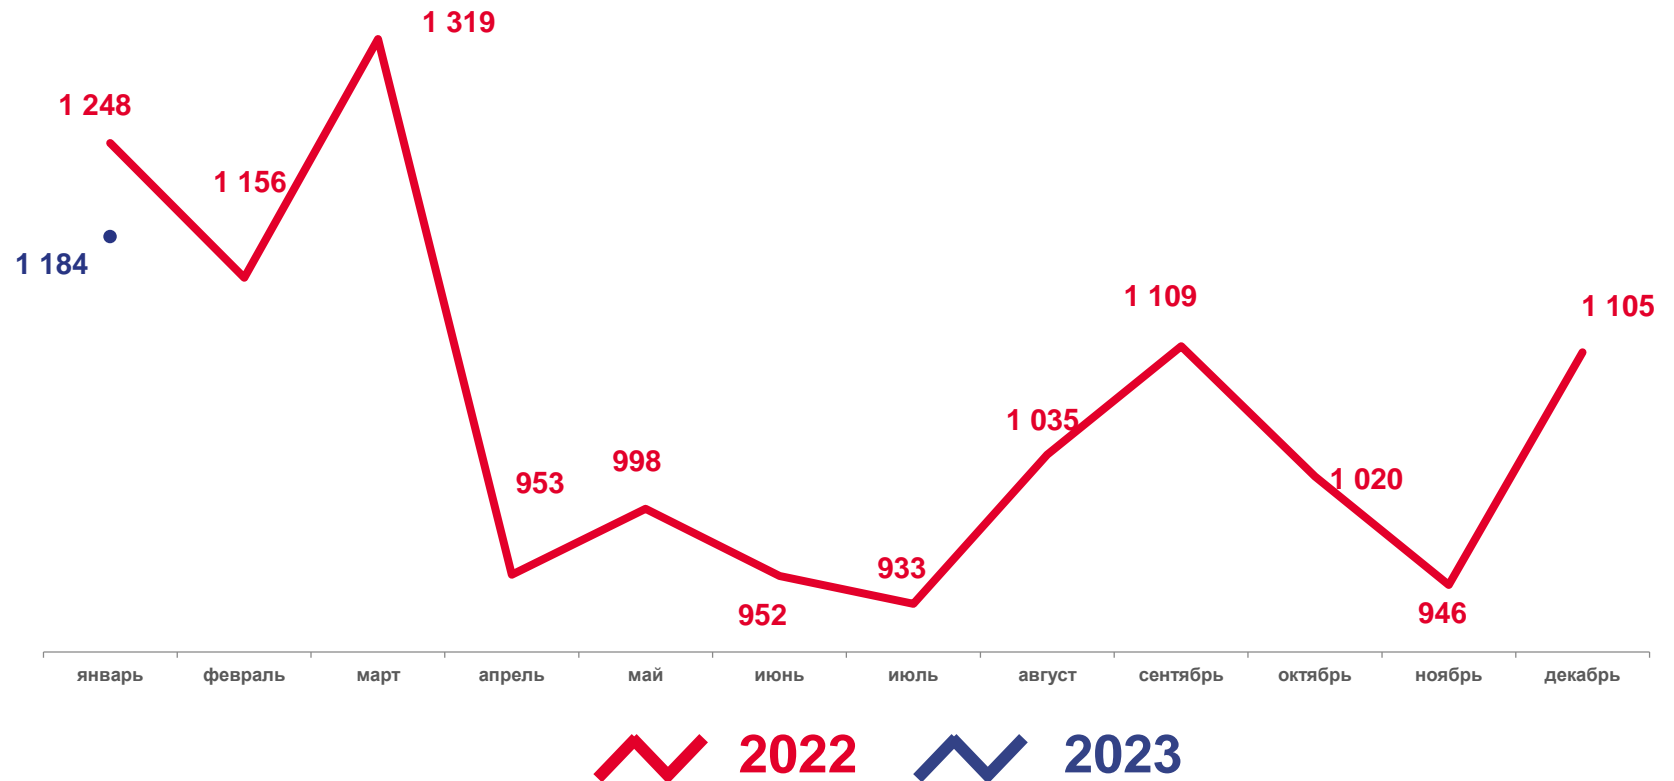

В расчете
на 1000 человек
8,0

- Родившиеся первыми
- Родившиеся вторыми
- Родившиеся третьими
- Родившиеся четвертыми
- Родившиеся пятыми
- Родившиеся шестыми и более

ЧИСЛО ЗАРЕГИСТРИРОВАННЫХ УМЕРШИХ

январь 2023 года, человек

Всего

1184

Изменение, %

к январю 2022 года

-5,1

1000 чел.

КОЭФФИЦИЕНТ СМЕРТНОСТИ

январь 2023 года