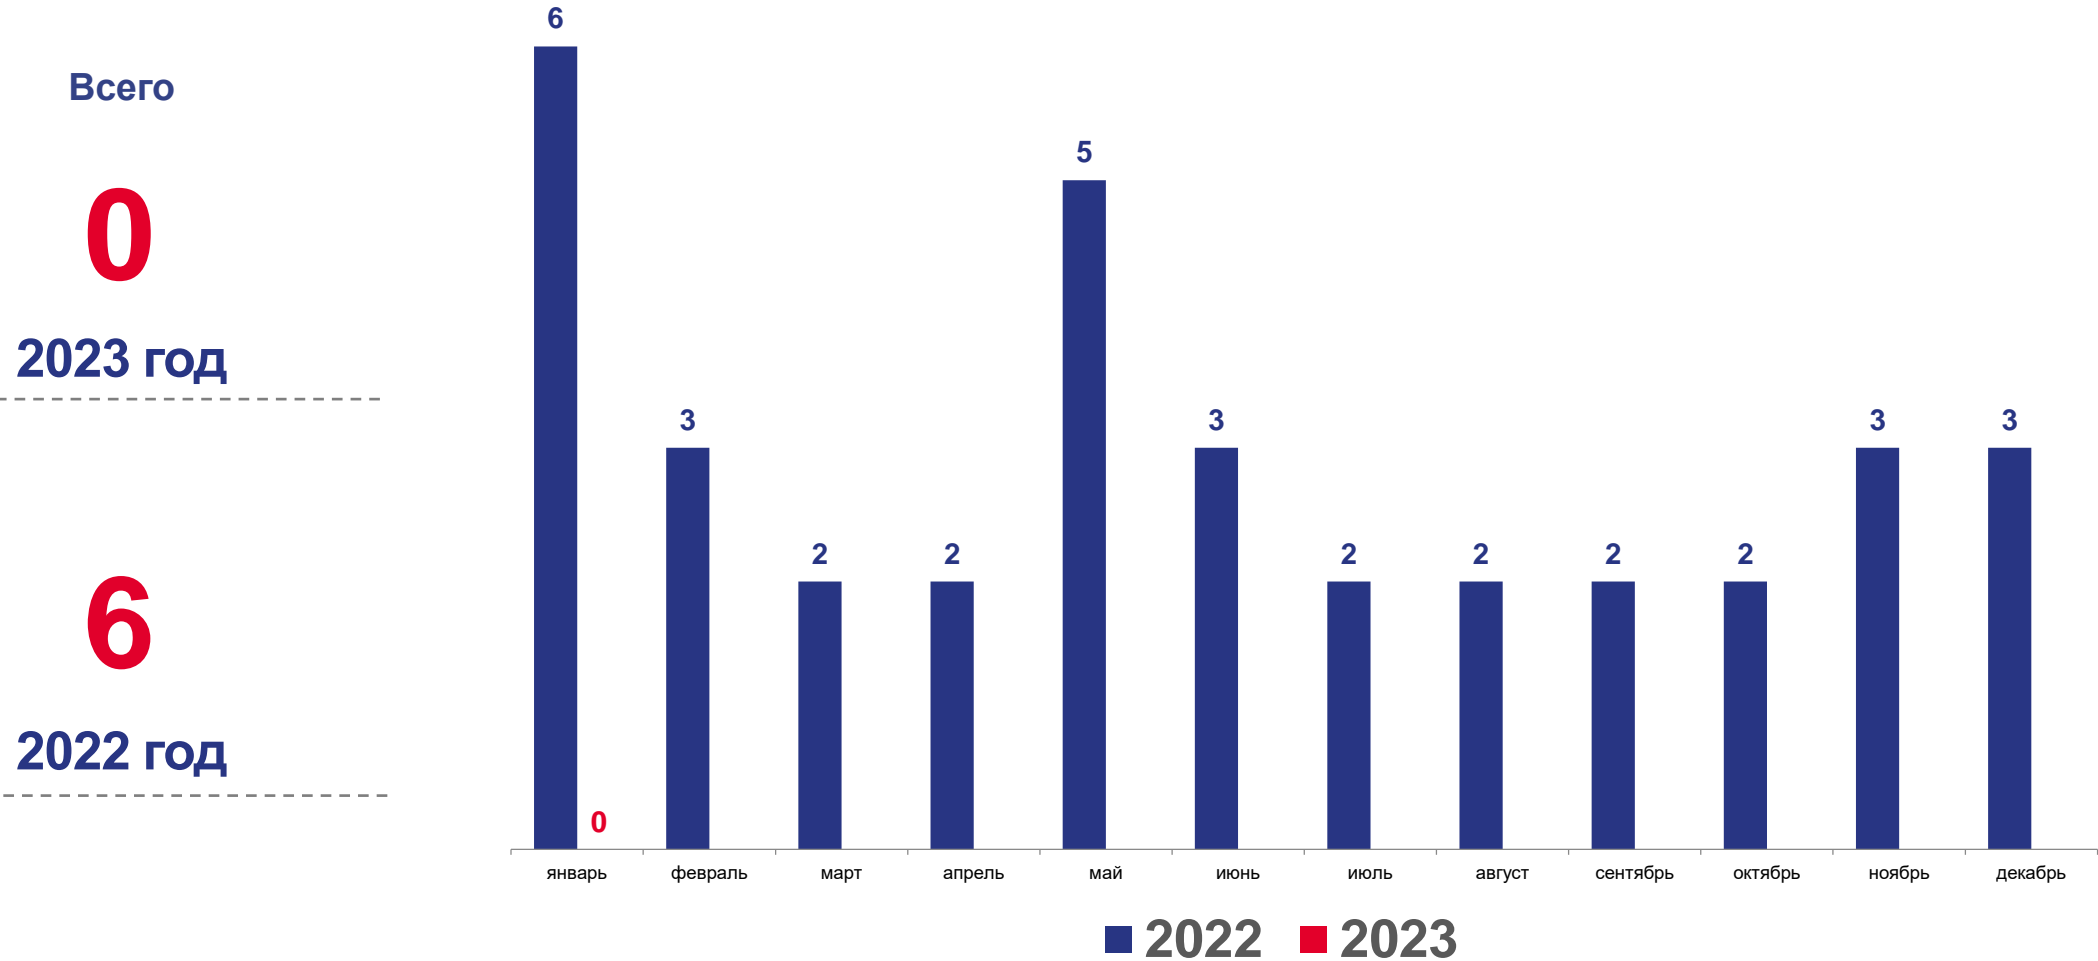

● от 18,1 до 22,1

Александровский, Чаинский

● от 22,2 до 29,0

Зырянский, Колпашевский,
Кривошеинский, Молчановский,
Шегарский

ЧИСЛО ДЕТЕЙ, УМЕРШИХ ДО 1 ГОДА

январь, человек

1000 чел.

КОЭФФИЦИЕНТ МЛАДЕНЧЕСКОЙ СМЕРТНОСТИ